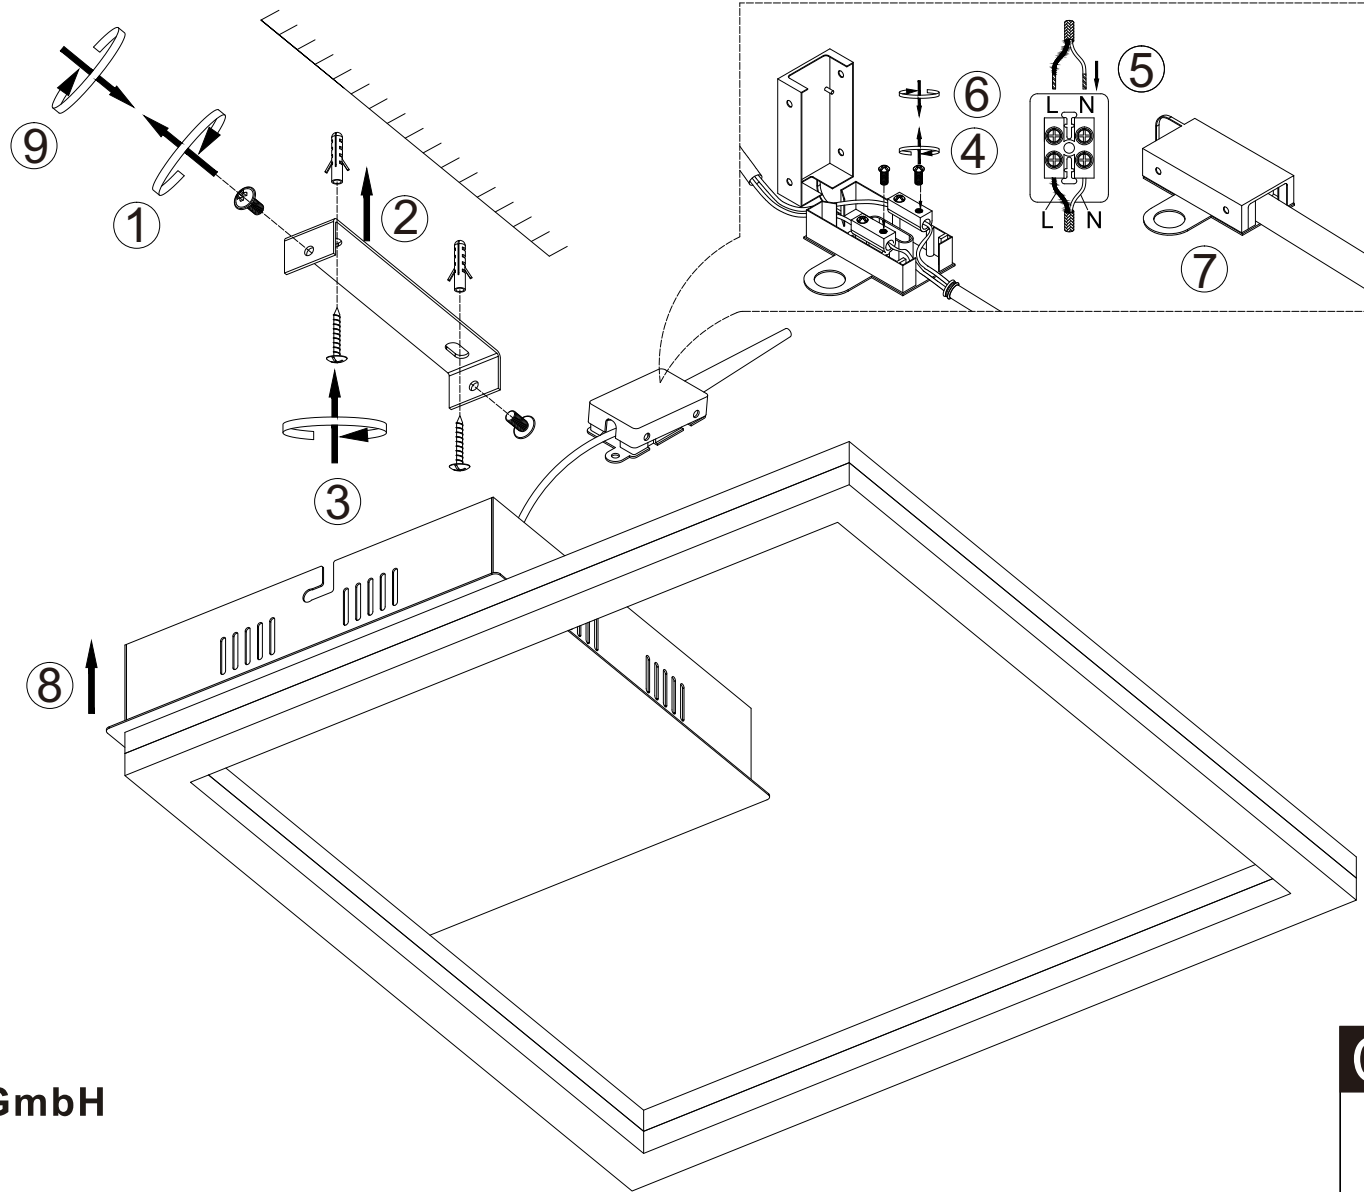

A

GLOBO

LIGHTING

www.globo-lighting.com

67246-18

B**C**

GLOBO Handels GmbH
 Gewerbestrasse 3
 A-9184 Sankt Peter
 AUSTRIA

Lichtquelle/Light source: